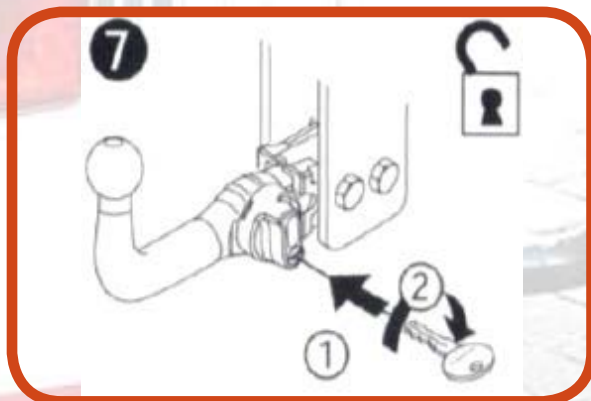

BUSBIKER

PORTE-VELOS POUR FOURGONS

Pour châssis Citroën Jumper et Fiat Ducato

BUSBIKER A LES AVANTAGES SUIVANTS :

1. Pivotant sans roue de support et escamotable lorsqu'il n'est pas utilisé au portage des vélos.
2. Homologation européenne.
3. Fabrication standard pour 2 vélos électriques, extensible jusqu'à 4 vélos standards.
4. Capacité de charge : 80 kg.
5. Possibilité d'attelage.

BUSBIKER LE PORTE-VELOS IDEAL POUR VELOS ELECTRIQUES :

Ses fixations sont basses : donc plus besoin de soulever très haut le vélo électrique.
De plus, les portes arrières de votre camping-car restent faciles d'accès.