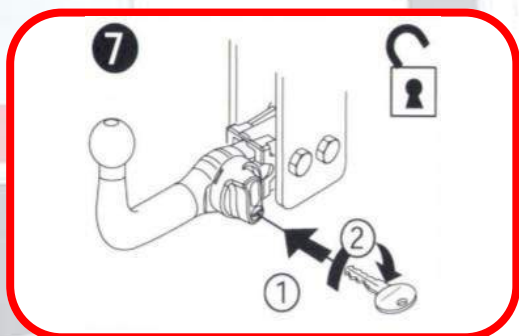

PVTTC sans
montage et
sans faisceau
électrique

Modèle XM250
sans attelage

1 750 €

Modèle XM250
avec attelage

2 050 €

RETROUVEZ LA VIDEO DE DEMONSTRATION

CI-DESSOUS LA LISTE DES DISTRIBUTEURS