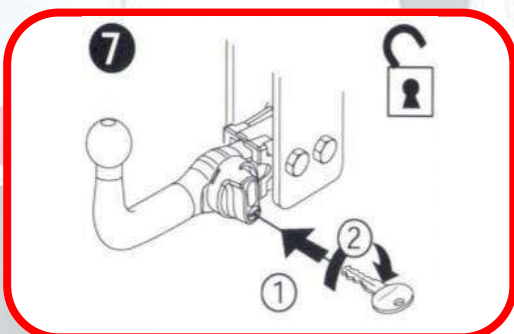

CI-DESSOUS LA LISTE DES DISTRIBUTEURS